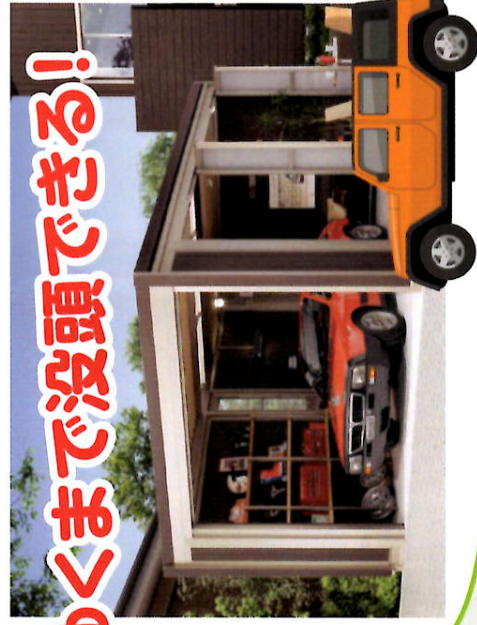

洗濯物もテラスで!

心ゆくまで没頭できる!