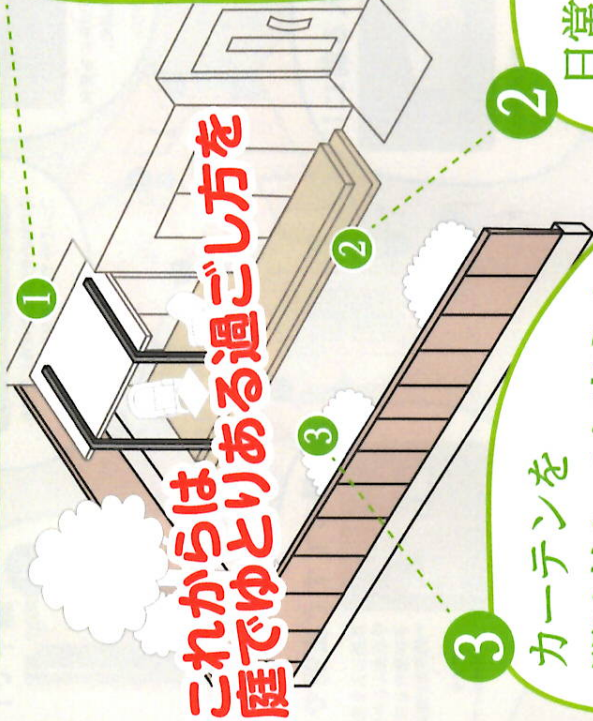

お庭で遊ぼう!

在宅でもお庭で日常を楽しむ!

これからは、庭でゆとりある過ごし方を

1 庭先を楽しむ屋根!

寛ぐ

庭先へ出れば、めいまいっぱい深呼吸できる
爽やかな空間でリラクセス。

<テラス屋根> テラス SC

2 日常生活に屋外を取り込む!

拡張

リビングと庭がつながる
ウッドデッキ。人工木材だから
腐食やシロアリ心配が
なく、メンテナンスも容易。

<ウッドデッキ>
樹ら築ステーション

3 カーテンを 開け放しても安心!

安心

室内と一体感を感じさせるウッドデッキの
あるガーデンに、適度に外部の視線を遮る
フェンスがあれば防犯面でも安心。

<フェンス> フェンス AB

ガーデンリフォームで もっとお庭を活用しませんか?

あなたのご要望を
叶えます!

LIXIL
リフォーム
ネット

庭を自由に有効活用!

ガーデンルームでお庭の趣味をもっと楽しく。手軽なテラス
囲いなら、物干しや物置・ペットのお世話にも便利。

楽しみ

今こそ庭BBQ! 孫も子供も大はしゃぎ!!

たまにはガーデンルームで自然を感じながら楽しく食事。ウッドデッキを
組み合わせて快適スペースに! 日常空間でステキな時間が生まれます。

<ガーデンルーム GF>

天気を気にせずいつでも洗濯
物が干せて、花粉の時期も安心。
お庭がぐっと便利に。

洗濯

<サニージュ>
床収まり仕様

洗濯物もテラスで!

心ゆくまで没頭できる!

趣味を楽しむ空間 オシャレ車庫!

趣味の時間や、一人になりたい時など気軽に
使えるセカンドスペースとしても便利で
す。地震にも強く、大切なお品を守ります。

出張見積り料